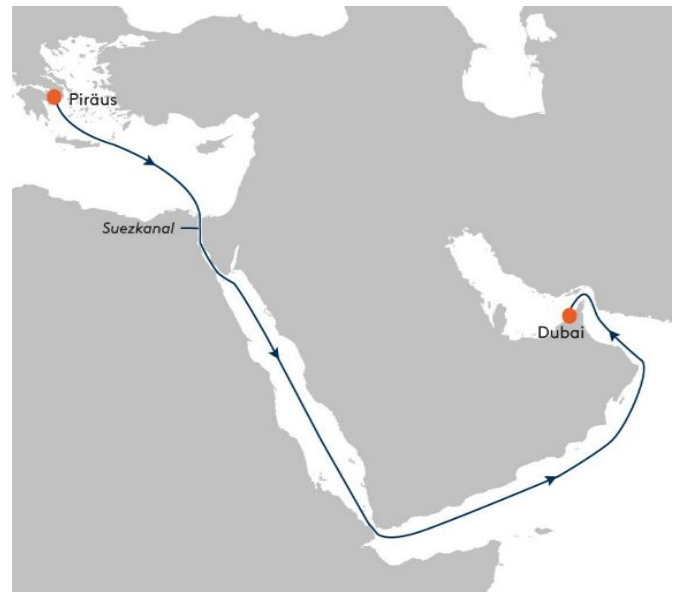

MS EUROPA 2

DIE GROSSE FREIHEIT.

Erholung pur zwischen Piräus und Dubai Von Piräus (Athen) nach Dubai 18.11. – 30.11.2021, 12 Tage, Reise EUX2183

Zahlreiche erholsame Seetage erwarten Ihre Kunden auf Ihrer Reise von Piräus aus in die moderne Wüstenstadt Dubai. Die EUROPA 2 begibt sich auf den Weg durch den 190 Kilometer langen Suezkanal zwischen Port Said und Port Taufiq. Ihre Kunden fahren mit uns mitten durch die Wüerte, während die Landschaft am Ufer zum Greifen nah scheint. Dabei genießen unsere Gäste an Bord den legeren Lifestyle der EUROPA 2 und den vielleicht wertvollsten Luxus überhaupt: viel Zeit für sich.

- € 4.390 pro Person, Kat. Garantie Silber¹
- € 4.990 pro Person, Kat. Garantie Gold²
- € 6.790 pro Person, Kat. Garantie Platin³

Preise jeweils Seereise (Doppelbelegung)

- ¹ Garantie-Veranda oder -Ocean Suite (Kat. 1 oder 2, 35 m², Deck 5, 6 oder 7)
- ² Garantie-Veranda oder -Ocean Suite (Kat. 3 oder 4, 35 m², Deck 7 oder 8)
- ³ Garantie-Grand-Ocean oder Penthouse Suite (Kat. 6, 7 oder 8, 52 m², Deck 5, 6 oder 8)