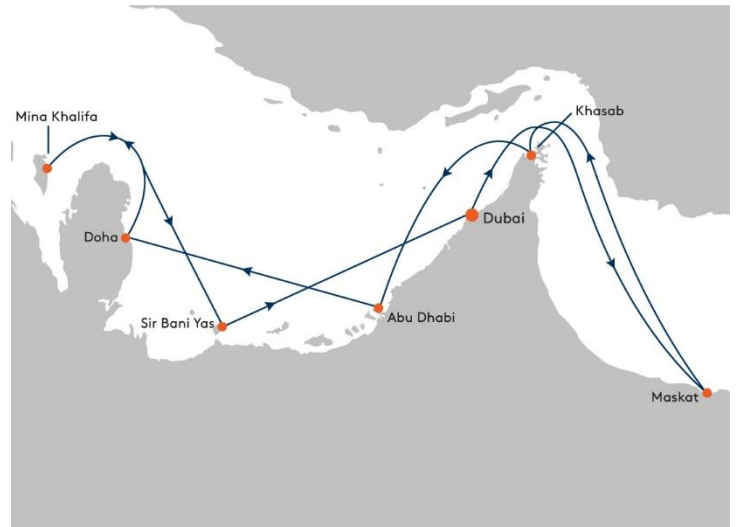

Einzelreisende zahlen in Garantie Silber und Gold nur 20% Aufpreis.

BESTE AUSSICHTEN FÜR EINE SICHERE UND KOMFORTABLE REISE MIT DER EUROPA 2.

Unser Präventions- und Hygienekonzept beinhaltet nicht nur umfassende Maßnahmen an Bord, sondern bietet dank unserer Charterflugverbindungen ab/bis ausgewählten Flughäfen in Deutschland in der Economy Class auch während Ihrer An- und Abreise eine erhöhte Sicherheit. Auf diese Weise reisen Sie ganz entspannt an und ab und können ihr einzigartiges Reiseerlebnis an Bord des besten Kreuzfahrtschiffes der Welt* in vollen Zügen genießen.

* Lt. Berlitz Cruise Guide 2020.

WIR GEHEN AUF NUMMER SICHER.
Regelmäßige Hygienekontrollen der HANSEATIC inspiration* durch SGS INSTITUT FRESENIUS. | www.hl-cruises.de/sicher-reisen
* Verifizierung für HANSEATIC nature/HANSEATIC spirit folgt

Sie wünschen eine persönliche Beratung und weitere Informationen zu diesem Angebot oder Fahrtgebiet?
Sie erreichen mich unter:
+49 (0) 40-6001-4478
info@kreuzfahrtberatung.de
www.kreuzfahrtberatung.de
Heiko Wiltfang

HAPAG-LLOYD
CRUISES