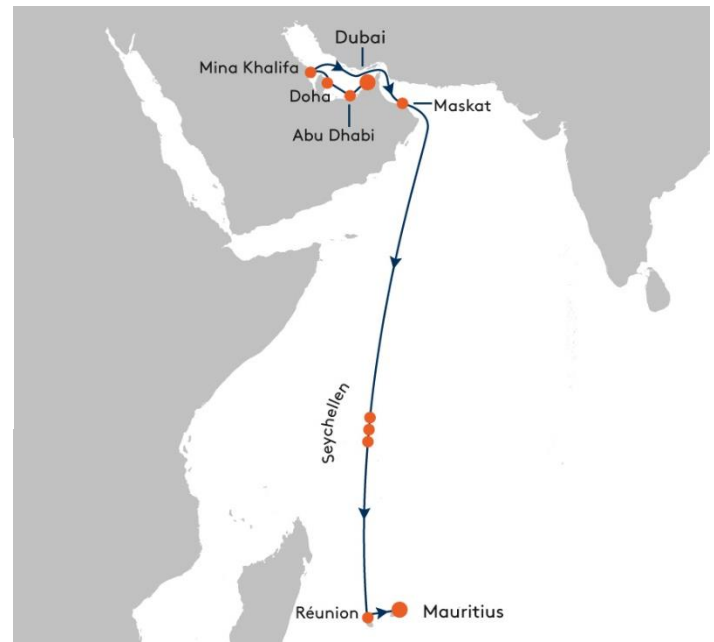

MS EUROPA 2

DIE GROSSE FREIHEIT.

Weihnachten und Silvester an Bord Von Dubai nach Port Louis (Mauritius) 18.12.2021 – 05.01.2022, 18 Tage, Reise EUX2230

Mitte Dezember 2021 geht die EUROPA 2 von Dubai aus auf große Fahrt ins neue Jahr und zu den unvergleichlichen Inseln des Indischen Ozeans. Futuristische Städte wie Abu Dhabi und Doha entführen Ihre Kunden zunächst in exotische Welten. Die Seychellen und Mauritius erwarten sie dann mit kilometerlangen, pulverfeinen Sandstränden, farbenprächtiger Unterwasserwelt und herrlichen Lagunen. Ein Garant für ein traumhaftes Weihnachtsfest und einen perfekten Start ins Jahr 2022.

- € 11.790 pro Person, Kat. Garantie Silber¹
- € 13.690 pro Person, Kat. Garantie Gold²
- € 19.990 pro Person, Kat. Garantie Platin³

Preise jeweils Seereise (Doppelbelegung)

¹ Garantie-Veranda oder -Ocean Suite (Kat. 1 oder 2, 35 m², Deck 5, 6 oder 7)

² Garantie-Veranda oder -Ocean Suite (Kat. 3 oder 4, 35 m², Deck 7 oder 8)

³ Garantie-Grand-Ocean oder Penthouse Suite (Kat. 6, 7 oder 8, 52 m², Deck 5, 6 oder 8)

Einzelreisende zahlen in Garantie Silber und Gold nur 20% Aufpreis.

BESTE AUSSICHTEN FÜR EINE SICHERE UND KOMFORTABLE REISE MIT DER EUROPA 2.

Unser Präventions- und Hygienekonzept beinhaltet nicht nur umfassende Maßnahmen an Bord, sondern bietet dank unserer Charterflugverbindungen ab/bis ausgewählten Flughäfen in Deutschland in der Economy Class auch während Ihrer An- und Abreise eine erhöhte Sicherheit. Auf diese Weise reisen Sie ganz entspannt an und ab und können ihr einzigartiges Reiseerlebnis an Bord des besten Kreuzfahrtschiffes der Welt* in vollen Zügen genießen.

* Lt. Berlitz Cruise Guide 2020.

WIR GEHEN AUF NUMMER SICHER.
Regelmäßige Hygienekontrollen der HANSEATIC inspiration* durch SGS INSTITUT FRESENIUS. | www.hl-cruises.de/sicher-reisen
* Verifizierung für HANSEATIC nature/HANSEATIC spirit folgt

Sie wünschen eine persönliche Beratung und weitere Informationen zu diesem Angebot oder Fahrtgebiet?

Sie erreichen mich unter:
+49 (0) 40-6001-4478
info@kreuzfahrtberatung.de
www.kreuzfahrtberatung.de