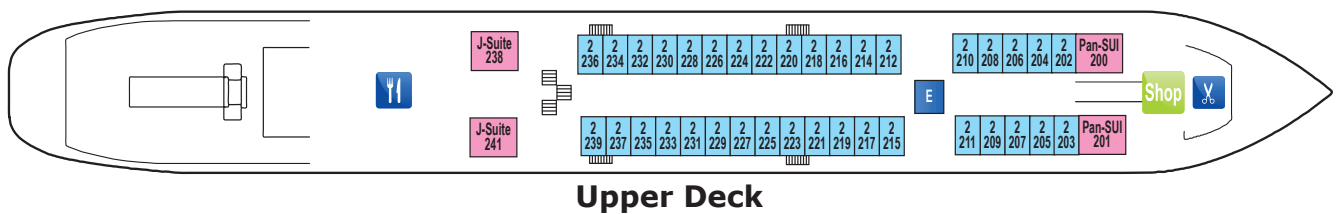

Ms Alexander Borodin ★★★★★

- Deluxe Cabin Main ca. 12 qm
- Deluxe Cabin Upper ca. 14 qm (cabins 202-205: ca. 13 qm)
- Deluxe Cabin Boat ca. 14 qm (336 & 339: ca. 13 qm // 334 & 337: ca. 12 qm)
- J. Suite Cabin ca. 16 qm // Panorma Suite ca. 17 qm

Example of cabin