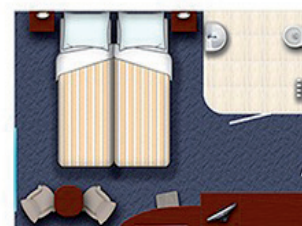

Ms Alexander Borodin ★★★★★

- Deluxe Cabin Main ca. 12 qm
- Deluxe Cabin Upper ca. 14 qm (cabins 202-205: ca. 13 qm)
- Deluxe Cabin Boat ca. 14 qm (336 & 339: ca. 13 qm // 334 & 337: ca. 12 qm)
- J. Suite Cabin ca. 16 qm // Panorma Suite ca. 17 qm

Example of cabin