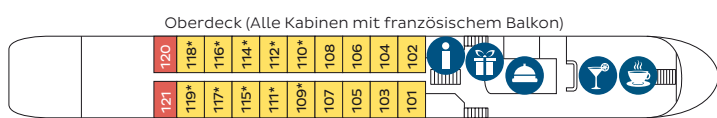

MS KATHARINA VON BORA

Kabinengrundriss

Kabinengrundrisse zur Orientierung (nicht maßstabsgetreu)

*Kabinen verfügen über ein Doppelbett mit zwei Matratzen

*Kabinen verfügen über ein Doppelbett mit zwei Matratzen

- Kreuzfahrtleitung
- Panorama-Salon
- Rezeption
- Souvenir-Shop
- Panorama-Restaurant
- Treppe
- Bar

- 2-Bett Hauptdeck achtern
- 2-Bett Oberdeck
- 2-Bett Hauptdeck
- 2-Bett Deluxe Hauptdeck
- 1-Bett Oberdeck
- 1-Bett Hauptdeck