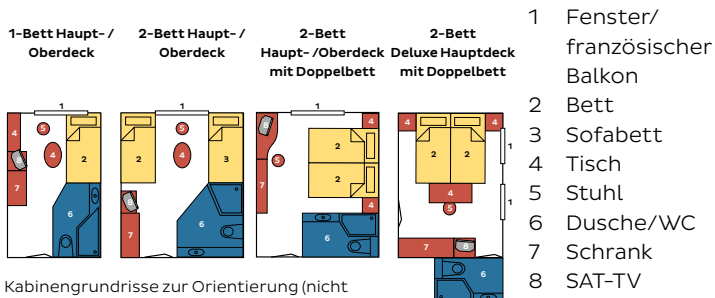

MS KATHARINA VON BORA

Kabinengrundriss

Kabinengrundrisse zur Orientierung (nicht maßstabsgetreu)

*Kabinen verfügen über ein Doppelbett mit zwei Matratzen

*Kabinen verfügen über ein Doppelbett mit zwei Matratzen

- Kreuzfahrtleitung
- Panorama-Salon
- Rezeption
- Souvenir-Shop
- Panorama-Restaurant
- Treppe
- Bar

- 2-Bett Hauptdeck achtern
- 2-Bett Oberdeck
- 2-Bett Hauptdeck
- 2-Bett Deluxe Hauptdeck
- 1-Bett Oberdeck
- 1-Bett Hauptdeck